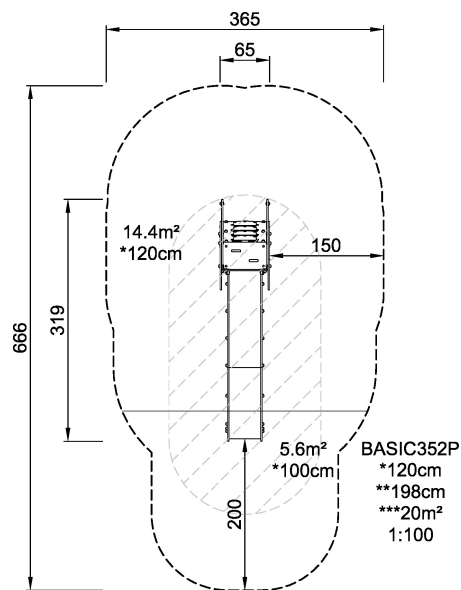

BASIC352

Rutsche (Edelstahl)

Obgleich die Kinder rutschen oder Versteck spielen wollen, unsere Rutsche ist ein Spielplatz-Magnet.

Gruppe	KLASSISCHES SPIEL
Kategorie	Rutschen
Optimales Alter der Nutzer	2 - 6
Max. freie Fallhöhe (cm)	120
Gerätehöhe (cm)	198
Fallraum	20 m2

**SUR-
FACE**

* = Max. freie Fallhöhe.
** = Gesamthöhe des Gerätes.

Gewicht / schwerstes Teil	kg.	Montage (Arbeitskräfte)	Person(en)
Benötigter Beton	NaN m ³	Montage (Arbeitsstunden)	Std.
Anzahl Fundamente	NaN	Aushub	NaN m ³